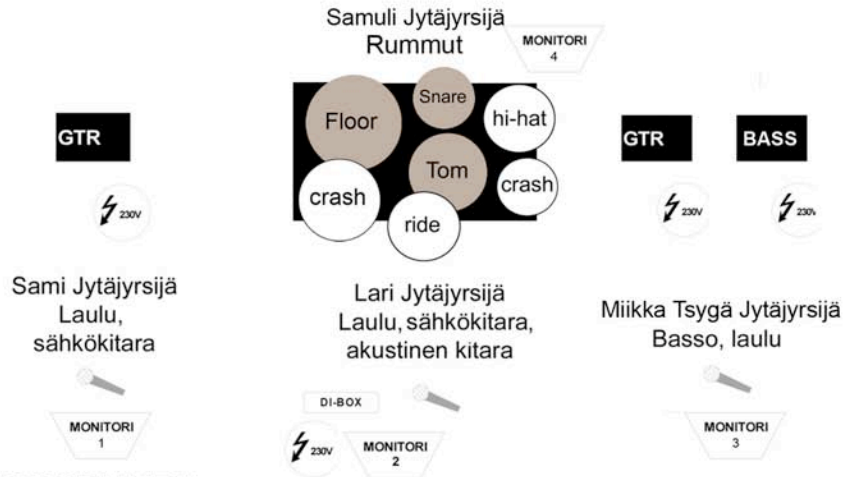

JYTÄJYRSIJÄT LAVAKARTTA / KANAVALISTA

Taustalakana n. 3,6 x 5m, ripustusrenkaat kankaassa

1. BASSORUMPU
2. SNARE
3. TOM TOM
4. FLOOR TOM
5. LEFT OH
6. RIGHT OH
7. BASSO
8. SÄHKÖKITARA
9. AKUSTINEN KITARA D-I
10. SÄHKÖKITARA
11. LAULU
12. LAULU
13. LAULU